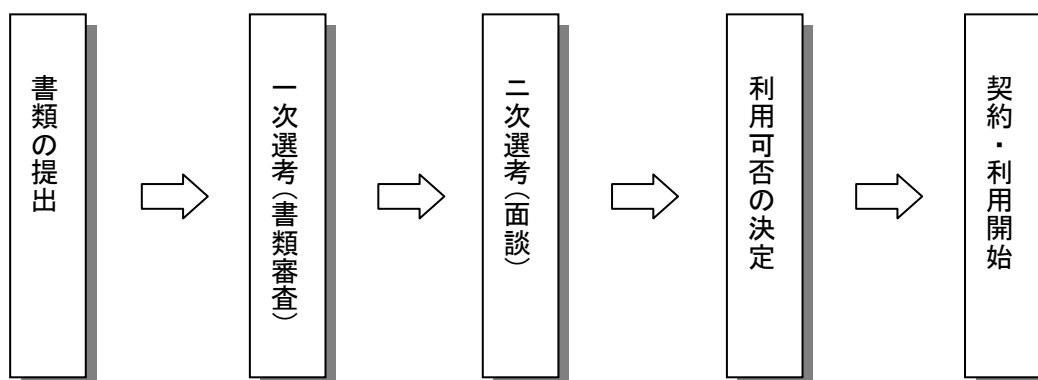

#### [対象企業]

- ・ 情報通信産業及び情報通信業を営む企業もしくは個人
- ・ 創業者もしくは設立して2年以内の企業

- ・ 資本金 1000 万円以下の企業
- ・ 上記条件を満たさないが館長が適切と認めた企業

[選定基準]

- ・ 事業化できる可能性が高いか。
- ・ 将来性、発展性があるか。
- ・ 雇用を創出する可能性があるか。
- ・ Gwave Incubate のサポートが必要か。
- ・ 他の利用者と互いを高めあうことができる方か。

### 3 . 申込から決定までのスケジュール

書類の提出から利用開始までのスケジュールは次のとおりです。

選考が順調に進めば書類受領後 2 週間から 3 週間程度で利用を開始できます。

選考結果については書面にて通知いたします。選考内容についてのお問合せには、一切応じかねますので予めご了承ください。